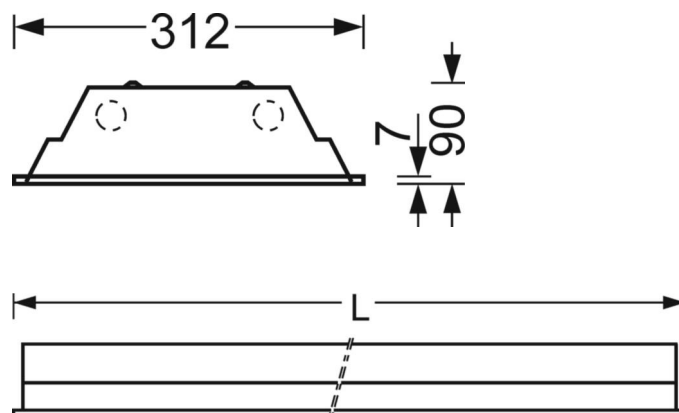

светильник для спортзалов - решетка, белая - прямой широконаправленный свет

Корпус из стального листа с кромкой одинаковой ширины вокруг, загнутой на 7мм вверх, для подвесных потолков на Т-образных траверсах с внешне симметричным рисунком и потолков с вырезом. Цвет корпуса белый стандартный для электротехники RAL 9016; Распределение света прямой широконаправленный свет через решетка, белая из стальной лист, белая лакировка подобно RAL 9016; с V-образным отражательным профилем, откидывается с одной стороны; выдерживает удары мячей. Решетка крепится подпружиненными затворами, выдерживающими удары мячей и открываемыми только с помощью инструментов, UGR (4H/8H) 19.8. Подключение к сети через 5-полюсную присоединительную клемму втычного контакта.; с переключающим преобразователем для дежурного освещения, по запросу. Крепежный хомут BBT для скрыто-симметричных потолочных конструкций или потолков с вырезом, заказывается отдельно.

DEEP-LINK

<https://www.regiolum.de/ru/article/78120026600>

Ссылка	LED 9700lm 840
ηLB	100 %
Φ ↓/↑	100 % / 0 %
UGR поп./вдоль	19.5 / 19.8

Механика

цвет корпуса	белый стандартный для электротехники RAL 9016
размеры (LxWxH/DxH)	1548mm x 312mm x 90mm
Глубина	83mm
Потолочная система	Скрыто-симметричная конструкция [VS], потолки с вырезами (AD)
вырез в потолке (ДхШ/диам.)	1535mm x 300mm
глубина встройки	250mm [AD]; 250mm [VS]
вес (нетто)	12.27kg
Вид монтажа	настенная установка отдельных светильников

размеры

L	1548 mm	Длина
B	312 mm	Ширина
H	90 mm	Высота
T	83 mm	Глубина
DA(L)	1535 mm	Сечение, длина
DA(B)	300 mm	Сечение, ширина
E(AD)	250 mm	Минимальное расстояние от потолка (потолки с вырезом)
E(VS)	250 mm	Минимальное расстояние от потолка (скрытая симметричная конструк
MLVS	1550 mm	Модульный размер, длина (скрытая симметричная конструкция)
MBVS	312.5 mm	Модульный размер, ширина (скрытая симметричная конструкция)