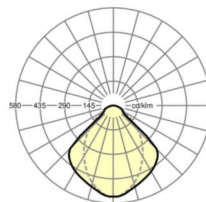

параметры

номер заказа	78120026600
код EAN	4020863335534
номер таможенного тарифа	94051190
Знак прохождения контроля	IP 20, класс защиты I, F, Стойкость к ударам теннисных мячей, Стойкость к ударам мячей, Indoor, CE
Степень ударопрочности IK	IK03
Температура окружения	ta 25°C
Особые свойства	Готовность к IoT «Ready for IoT»
Гарантийный срок	5 лет
Государственные программы поддержки	BEG - государственные субсидии для энергосберегающих зданий (действительна только для Германии)

электротехника

Балласт	Электронный драйвер DALI2 (1 штука)
Мощность системы	76W
сетевое напряжение	230V/50Hz
автоматический предохранитель (пусковой ток)	12 штук/B10, 20 штук/B16, 21 штук/C10, 34 штук/C16
класс энергосбережения/Источник света	B

Оптика

Оснастка	LED, цветопередача/оттенок света CRI ≥ 80 / 4000K
Допуск для координаты цветности (MacAdam)	3SDCM
Фотобиологическая безопасность (светильник)	RG1
Номинальный световой поток	9719lm
Срок службы LED	50000h L80/B10 (Tq 25°C)
светоотдача светильников	128lm/W
Угол излучения	(C0) / 75 ° (C90)
UGR поп./вдоль	19.5 / 19.8

DEEP-LINK

<https://www.regiolum.de/ru/article/78120026600>